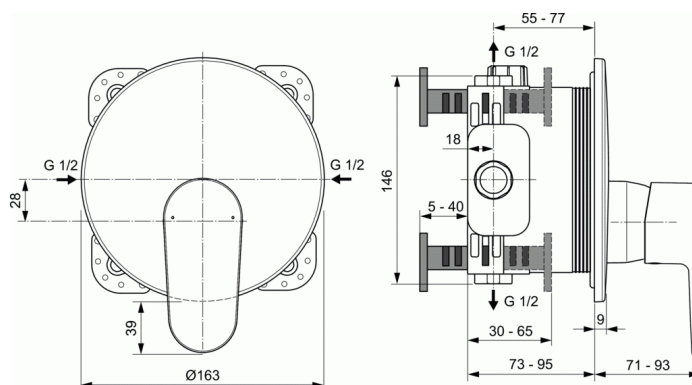

Cod produs A7349

CERAFINE O

Baterie ingropata pentru dus

Baterie ingropata pentru dus

Versiunea Kit 2 (componente vizibile)

Cartus ceramic Ideal Standard 47 mm Click

Maner metalic cu indicator pentru apa rece si calda

Excentrice cilindrice din plastic

Se foloseste doar in combinatie cu:

EASY-BOX A1000NU Kit 1 (partea ingropata) (vezi sectiunea baterii ingropate)

In conformitate cu EN817

FINISAJ*

AA

XG

* AA = Crom, XG = Silk Black